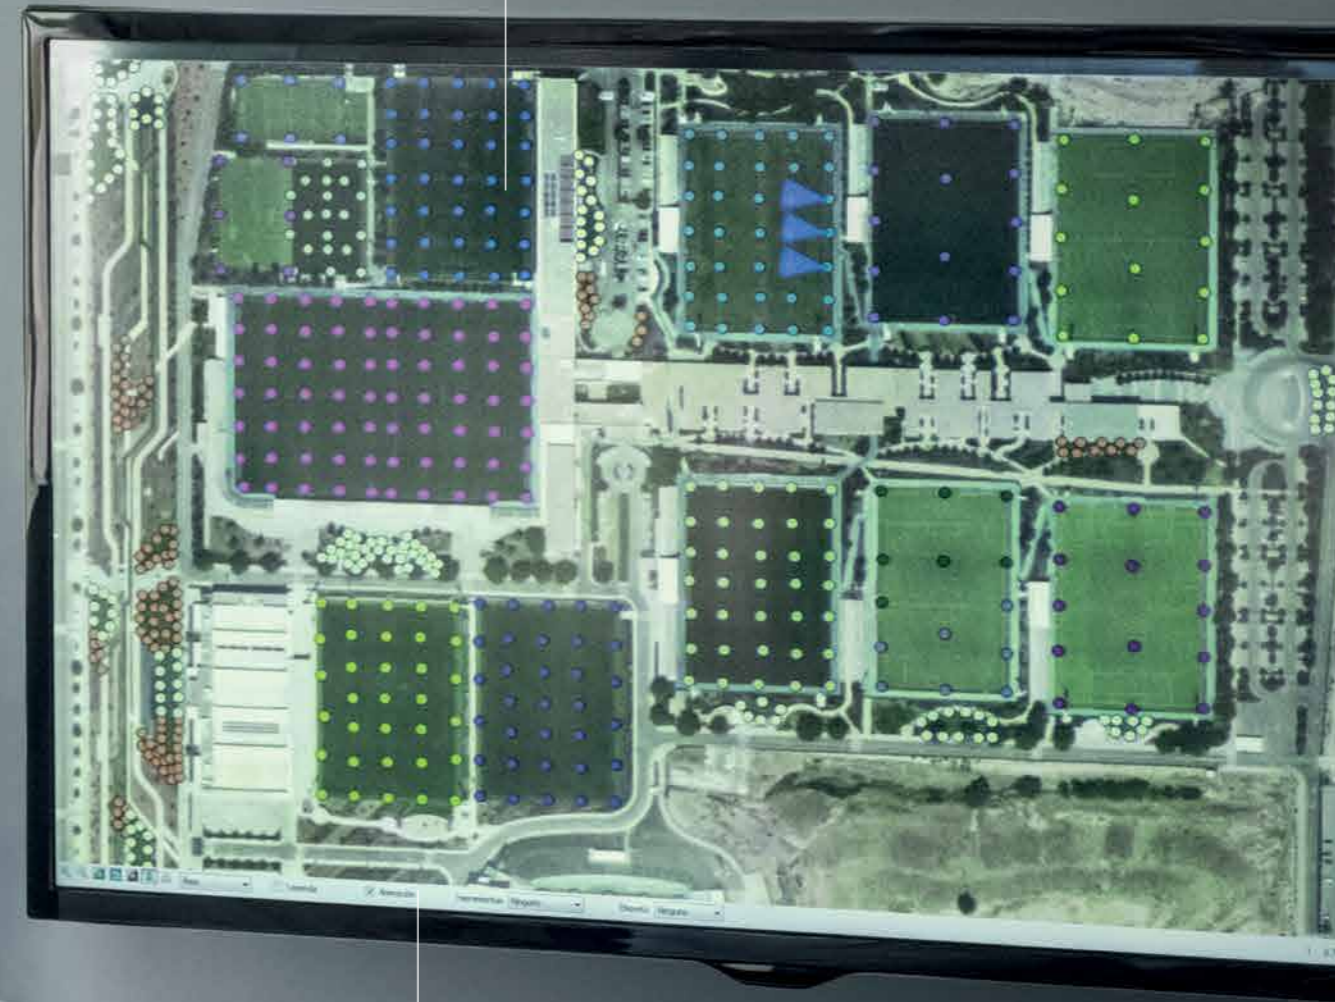

Gardez un œil sur tout avec myTurf Pro

Surveillez tous les éléments importants sur une seule plateforme directement à partir de votre PC ou votre dispositif mobile, par ex. grâce au téléchargement automatique de données de matériel telles que la mesure de l'utilisation pour vous informer lorsqu'un entretien est requis. Ou un lien direct pour commander une pièce, de sorte que votre parc de véhicules soit toujours opérationnel.

NSN répond toujours présent

Si quoi que ce soit ne fonctionne pas aussi parfaitement qu'il le devrait dans Lynx, vous pouvez toujours compter sur le réseau d'assistance nationale de Toro, où que vous soyez dans le monde et à toute heure.

Des spécialistes de l'assistance technique dévoués

Les experts Toro sont disponibles 24h/24, 7j/7 et 365 j/an pour vous donner l'assurance et la tranquillité d'un système de gestion centralisée complet garantissant que votre matériel reste toujours opérationnel.